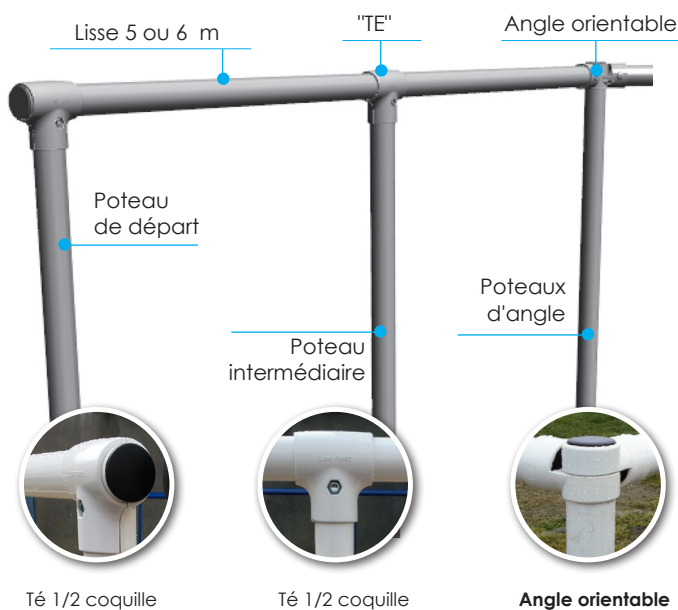

Aluminium

Blanc RAL 9010

FABRICATION  
FRANÇAISE

L'angle orientable, se fixe sur le poteau d'angle de votre main courante et permet une grande ouverture d'angle suivant la configuration de votre terrain.

DÉSIGNATION	Angle orientable		
MATIÈRE	Aluminium	Blanc RAL 9010	Gris RAL 7016
RÉFÉRENCES	90AO-A	90AO-APB	90AO-APG