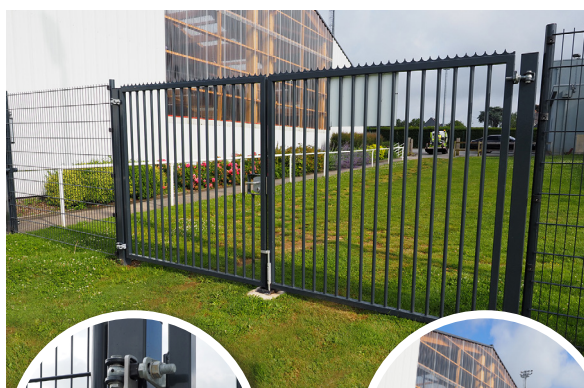

Portails 2 vantaux

Option "Groom"
sur demande

Option "bordure défensive"
sur demande

Option "ouverture par carte"
sur demande

OUVERTURE	GALVANISÉ	THERMOLAQUÉ VERT RAL 6005	THERMOLAQUÉ GRIS RAL 7016
3 M 00	90PORB200300-G	90PORB200300-GPV	90PORB200300-GPG
4 M 00	90PORB200400-G	90PORB200400-GPV	90PORB200400-GPG