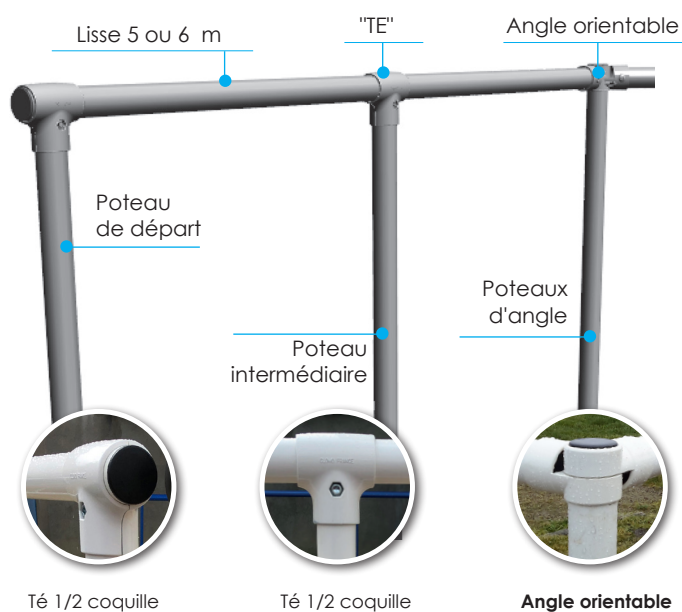

Aluminium

Blanc RAL 9010

Fabriqué EN France

L'angle orientable, se fixe sur le poteau d'angle de votre main courante et permet une grande ouverture d'angle suivant la configuration de votre terrain.

| DÉSIGNATION | Angle orientable | |
|-------------|------------------|----------------|
| MATIÈRE | Aluminium | Blanc RAL 9010 |
| RÉFÉRENCES | 90AO-A | 90AO-APB |