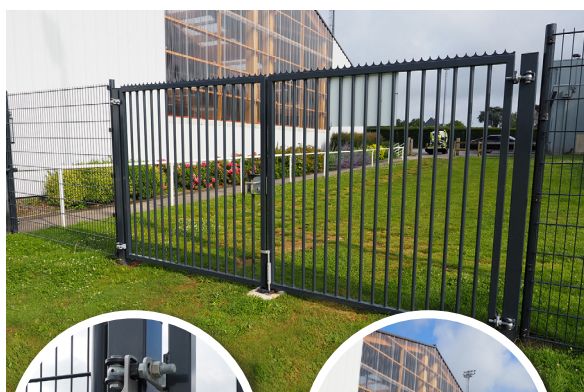

Fabriqué **EN** France

Portails 2 vantaux

Option "**Groom**"
sur demande

Option "**bordure défensive**"
sur demande

Choix
sens d'ouverture

OUVERTURE	GALVANISÉ	GALVANISÉ - THERMOLAQUÉ VERT RAL 6005	VANTAUX
3 M 00	90PORB200300-G	90PORB200300-GPV	2
4 M 00	90PORB200400-G	90PORB200400-GPV	2